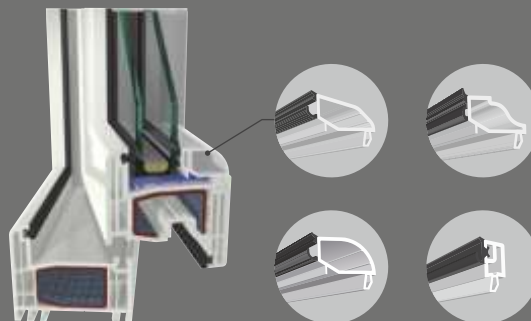

Sustav 6 komora
ravno krilo

DESIGN

Sustav 5 komora
naglašeno poluzaobljeno krilo

Sustav 6 komora
naglašeno zaobljeno krilo

ODGOVARAJUĆA LETVICA ZA STAKLO

Svejedno klasična ili dizajnerska: letvica za staklo je kruna savršenog prozora. Raznolikost letvica će zadovoljiti sve zahtjeve