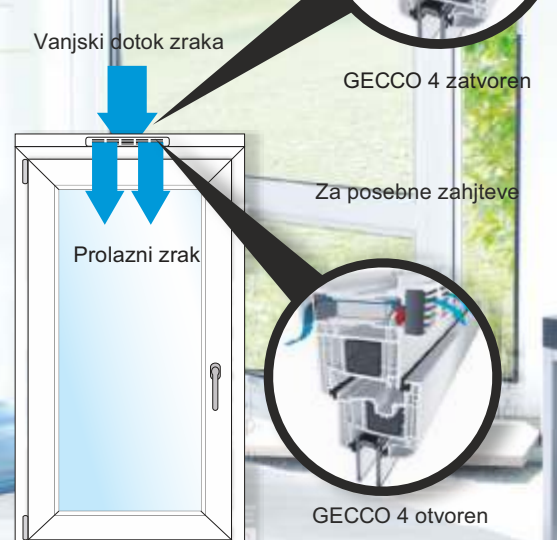

+ Za stabilne prozore sa odličnim karakteristikama toplinske izolacije

6x

GECCO 3

GECCO 4

GECCO

KNOW-HOW SKLOPKA

Automatski sustav prozračivanja GECCO (GEALAN CLIMA CONTROL) sprječava stvaranje plijesni u špaleti prozora. Normalan položaj klapnice je otvoren i zrak slobodno struji i ulazi u prostoriju. Prilikom jakog vjetrova klapnica se automatski zatvara. GECCO 4 predstavlja najnoviju sustavnu varijantu. Dodatno ima filter za pelud i mrežicu protiv insekata. Po želji postoji i GECCO 4 sa dodatkom za zvučnu izolaciju i zaštitu od kiše.

AIR WATCH

Iako patentirani sustav za prozračivanje GECCO omogućuje regulirano prozračivanje, ne može se zaboraviti na redovno prozračivanje otvaranjem prozora. S vremena na vrijeme prostoriju treba kompletno prozračiti.