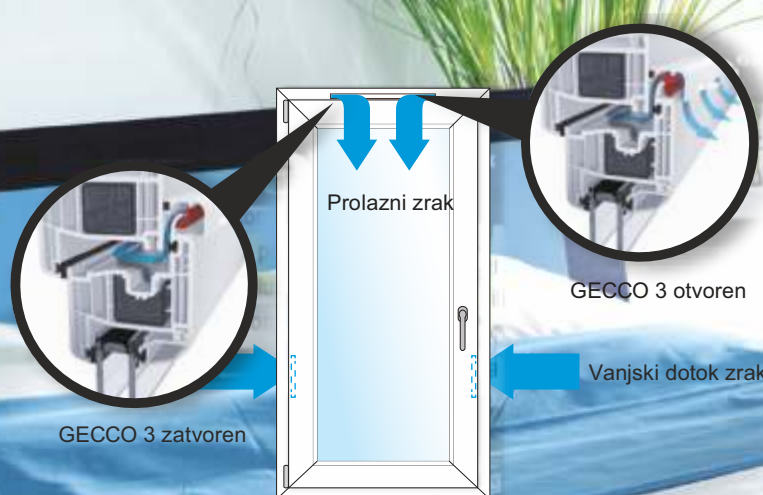

+ Za stabilne prozore sa odličnim karakteristikama toplinske izolacije

6x

GECCO 3

GECCO 4

GECCO

KNOW-HOW SKLOPKA

Automatski sustav prozračivanja GECCO (GEALAN CLIMA CONTROL) sprječava stvaranje plijesni u špaleti prozora. Normalan položaj klapnice je otvoren i zrak slobodno struji i ulazi u prostoriju. Prilikom jakog vjetrova klapnica se automatski zatvara. GECCO 4 predstavlja najnoviju sustavnu varijantu. Dodatno ima filter za pelud i mrežicu protiv insekata. Po želji postoji i GECCO 4 sa dodatkom za zvučnu izolaciju i zaštitu od kiše.

AIR WATCH

Iako patentirani sustav za prozračivanje GECCO omogućuje regulirano prozračivanje, ne može se zaboraviti na redovno prozračivanje otvaranjem prozora. S vremena na vrijeme prostoriju treba kompletno prozračiti.